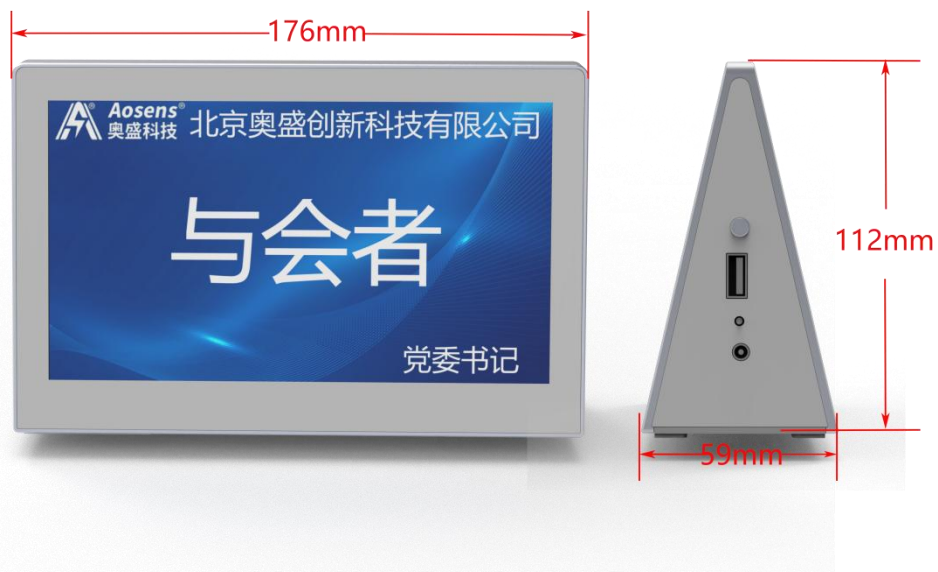

Aosens 奥盛智能

电子桌牌使用说明

会议室|无纸化|智慧办公|高端场景

无线连接|极速修改|全彩高亮

产品概述

7寸智能电子桌牌是一款双面液晶，超窄边框全彩高亮的会议桌牌，该产品用于现代化智能会议，实现无纸化办公，急速修改姓名及背景的需求，解决了传统纸质桌牌难以适应快速变化的痛点，同时支持手机修改内容，增加了投票，签到，文档浏览，视频播放等实用功能，促进会议智能化。

该产品使用铝合金CNC精雕工艺，全屏玻璃面板，做工精致，外观高端大气，可以提升会议科技感和档次，是无纸化会议的完美搭配。

通信方案（无线）

无线路由

电脑/手机

功能特点

1. 双面全彩显示，两面可显示不同的内容，均可以自定义调整。
2. 单机触摸修改使用
3. 连无线局域网，手机扫码修改使用
4. 连局域网，手机 app 或者电脑修改使用
5. 支持 U 盘导入名单及模板
6. 背景任意修改，所见即所得，可实现任意排版布局，多种字库任选
7. 多会议预置功能，每场会议分配不同的名单和背景模板，一键切换
8. 支持视频播放，文档发送，查看，浏览
9. 支持签到，投票，呼叫，发言计时，信息发送等
10. 支持一键导入名单，支持导入模板
11. 软件绿色，界面大气现代，使用简单方便，自动发现设备，快速上手
12. 支持国产系统（麒麟，统信），支持国产 CPU 架构，支持保密使用
13. 支持快速充电，充电 10 分钟，使用 1 小时

规格参数

型号	AS-OD701X
操作系统	国产桌牌专用 Linux 系统
处理器类型	国产芯片 4 核 1.6Ghz
存储空间	8GB
显示屏	7 寸 IPS 双面高清显示屏 亮度 400
分辨率	1024*600
触摸屏	电容式 10 点触摸
语言支持	简体中文 繁体中文 英文 韩语 藏语 蒙语 等等
材料 颜色	铝合金 钢化玻璃面板 深灰色 亚银
外置接口	U 盘口 12V 电源接口 POE 接口
电源供电	输入: DC12V 2A
无线技术	802.11b/g/n
尺寸	176mm x 112mm x 62mm
电池类型	聚合物电池 3.7V 10000mA/h 续航时间 10-12 小时
支持平台	App(安卓手机), 扫码小程序(安卓/IOS), 电脑
支持系统	安卓, IOS, Windows, 麒麟, 统信
产品重量	1Kg

型号	AS-OD901X
操作系统	安卓系统
处理器类型	国产芯片 4核 1.6Ghz
存储空间	8GB
显示屏	9寸 IPS 双面高清显示屏 亮度 400
分辨率	1024*600
触摸屏	电容式 10点触摸
语言支持	简体中文 繁体中文 英文 韩语 藏语 蒙语 等等
材料 颜色	铝合金 钢化玻璃面板 银色
外置接口	U盘口 12V电源接口
电源供电	输入: DC12V 2A
无线技术	802.11b/g/n
尺寸	223mm x 163mm x 68mm 底座厚 19mm
电池类型	聚合物电池 3.7V 10000mA/h 续航时间 10小时
支持平台	App(安卓手机), 扫码小程序(安卓/IOS), 电脑
支持系统	安卓, IOS, Windows, 麒麟, 统信
产品重量	1.05Kg